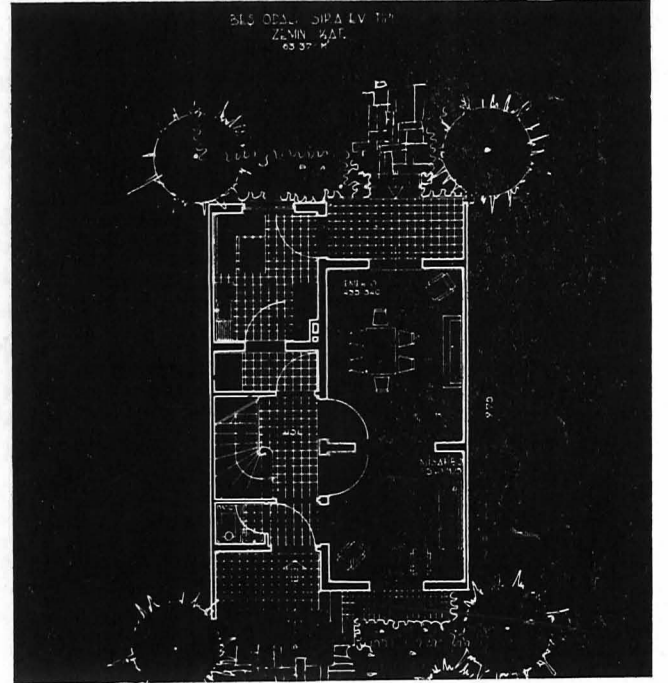

mimarî itibariyle nisbetli ve güzel bir eserdir.

Kat plânları

PROJE MÜSABAKASI

Sarrebruck şehri yeni Radyoevi binası,
beynelmîlel proje müsabakası

!Sarrebruck» şehri Radyoevi binası-
nın projesinin tanzimi için bir müsabaka
açılmıştır. Bu konkura Avrupa Konseyine
dahil memleketlerin mimarları iştirâk ede-