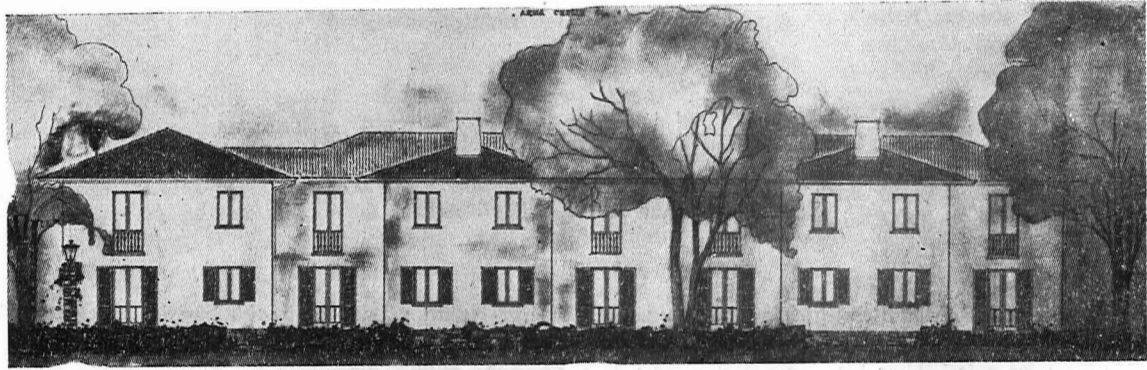

Cephe

TÜRK TİCARET BANKASI İKRAMİYE EVLERİ

Y. Mimar Muallim Seyfi Arkan

Türk Ticaret Bankası için Y. Mimar Seyfi Arkan'ın tanzim ettiği projelere göre inşa edilen bu ikiz ikramiye evleri ikişer kat-

lı ve beşer odalıdır. Evlerin inşaatı yığma taş ve tuğla usulüne göre yapılmıştır. Plânın tertip tarzı muvaffakiyetli olup, dış

mimarî itibariyle nisbetli ve güzel bir eserdir.

Kat plânları

PROJE MÜSABAKASI

Sarrebruck şehri yeni Radyoevi binası,
beynelmîlel proje müsabakası

!Sarrebruck» şehri Radyoevi binası-
nın projesinin tanzimi için bir müsabaka
açılmıştır. Bu konkura Avrupa Konseyine
dahil memleketlerin mimarları iştirâk ede-

Projeler 18/4/1955 günü saat 17 ye
kadar,

Gouvernement de la Sarre - Ministère
des Travaux Publics, Genferstrasse 2
SARREBRUCK

Ecnebi karikatürü

— Güneş ihtiyacı ve işiyakı