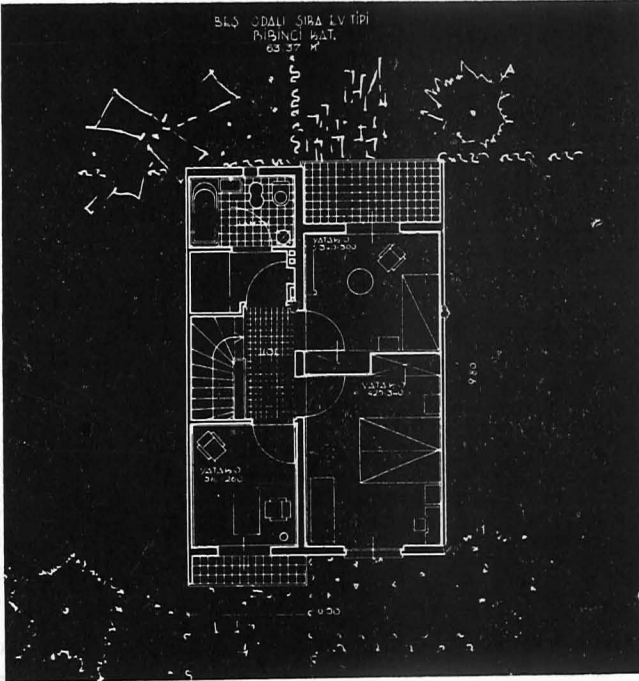

mimarî itibariyle nisbetli ve güzel bir eserdir.

Kat plânları

PROJE MÜSABAKASI

Sarrebruck şehri yeni Radyoevi binası,
beynelmîlel proje müsabakası

!Sarrebruck» şehri Radyoevi binası-
nın projesinin tanzimi için bir müsabaka
açılmıştır. Bu konkura Avrupa Konseyine
dahil memleketlerin mimarları iştirâk ede-