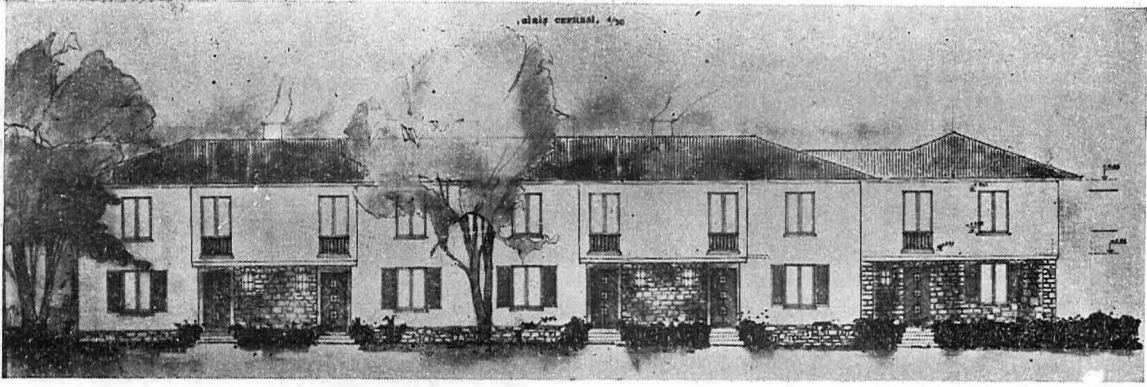

Cephe

TÜRK TİCARET BANKASI İKRAMİYE EVLERİ

Y. Mimar Muallim Seyfi Arkan

Türk Ticaret Bankası için Y. Mimar Seyfi Arkan'ın tanzim ettiği projelere göre inşa edilen bu ikiz ikramiye evleri ikişer kat-

lı ve beşer odalıdır. Evlerin inşaatı yığma taş ve tuğla usulüne göre yapılmıştır. Plânın tertip tarzı muvaffakiyetli olup, dış

mimarî itibariyle nisbetli ve güzel bir eserdir.

Kat plânları

PROJE MÜSABAKASI

Sarrebruck şehri yeni Radyoevi binası,
beynelmîlel proje müsabakası

!Sarrebruck» şehri Radyoevi binası-
nın projesinin tanzimi için bir müsabaka
açılmıştır. Bu konkura Avrupa Konseyine
dahil memleketlerin mimarları iştirâk ede-